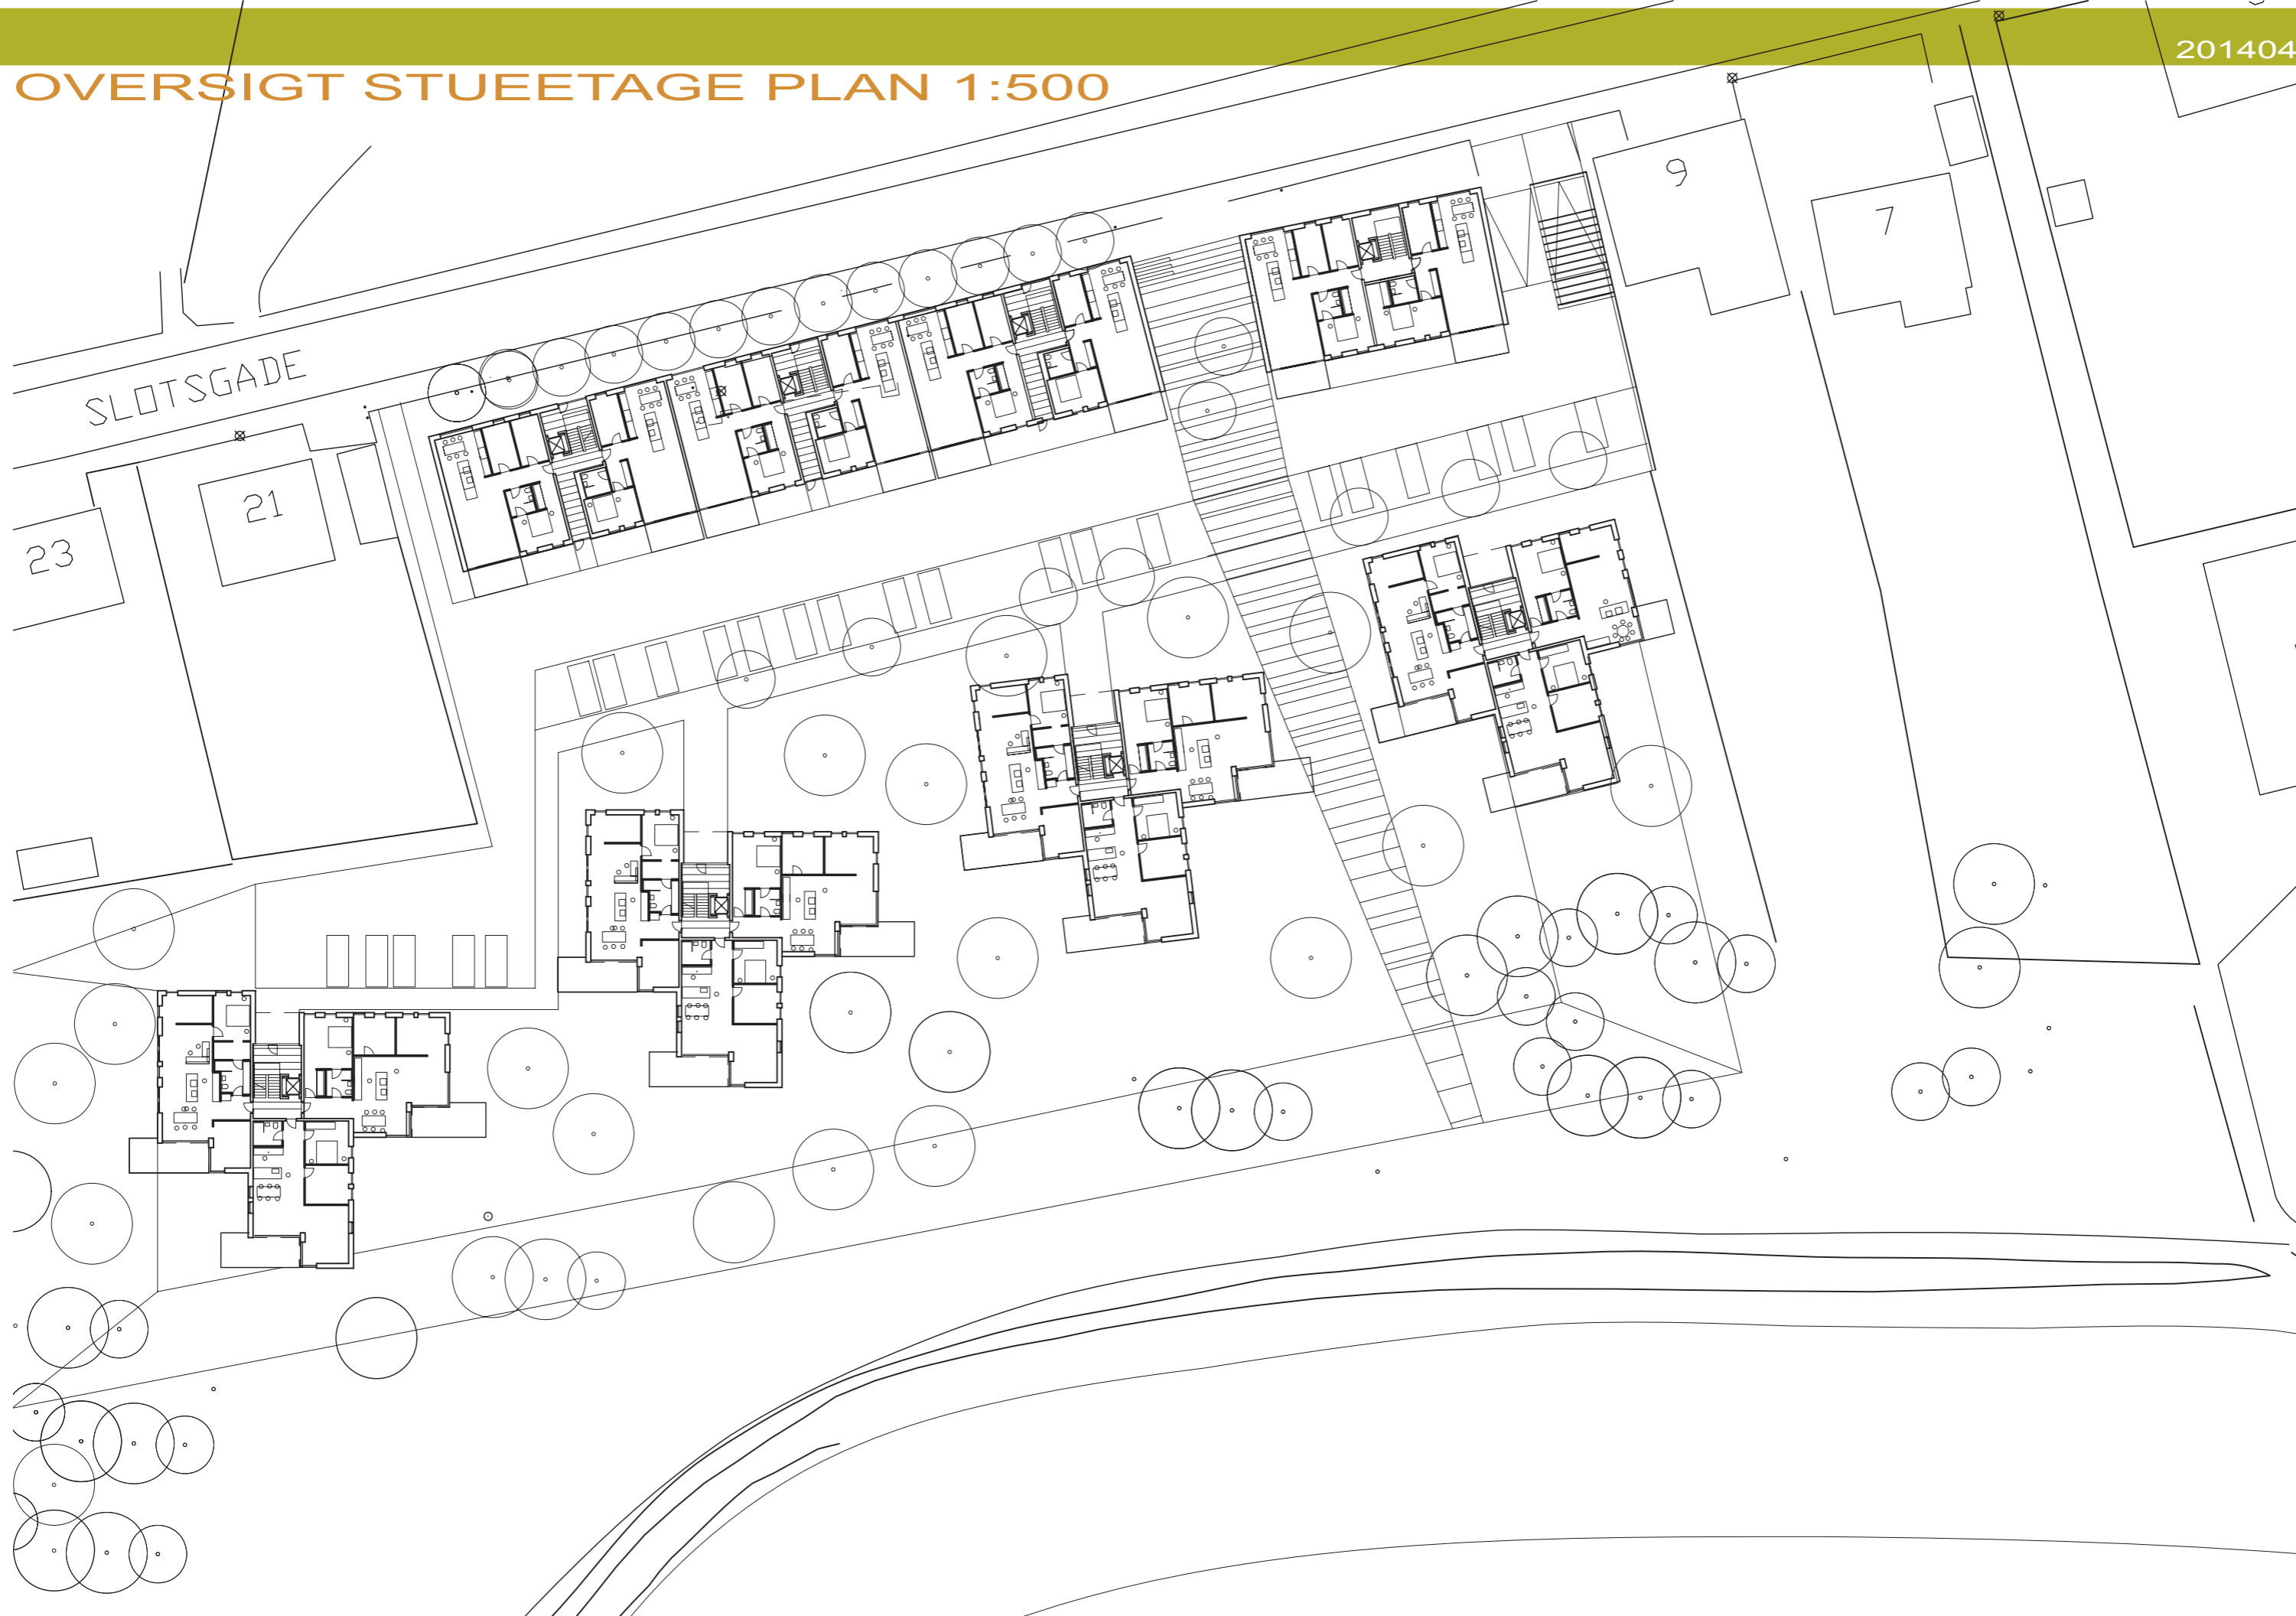

BELIGGENHEDSPLAN 1:1000

ALTERNATIV BELIGGENHEDSPLAN 1:1000

BELIGGENHEDSPLAN 1:500

ANTAL BOLIGER:
 24 ENHEDER 3 OG 4 RUMS I SLOTS HUSENE
 36 ENHEDER 3 OG 4 RUMS I Å HUSENE

OVERSIGT STUEETAGE PLAN 1:500

OVERSIGT ETAGE PLAN 1:500

PRINCIP LEJLIGHEDSPLANER 1:100

PRINCIPIELLE PLANLØSNINGER PÅ IDENIVEAU
SLOTS HUSENE

4 værelses lejlighed
115 m2 bruttoareal

3 værelses lejlighed
105 m2 bruttoareal

PRINCIP LEJLIGHEDSPLANER 1:100

PRINCIP SNIT I GRUNDEN