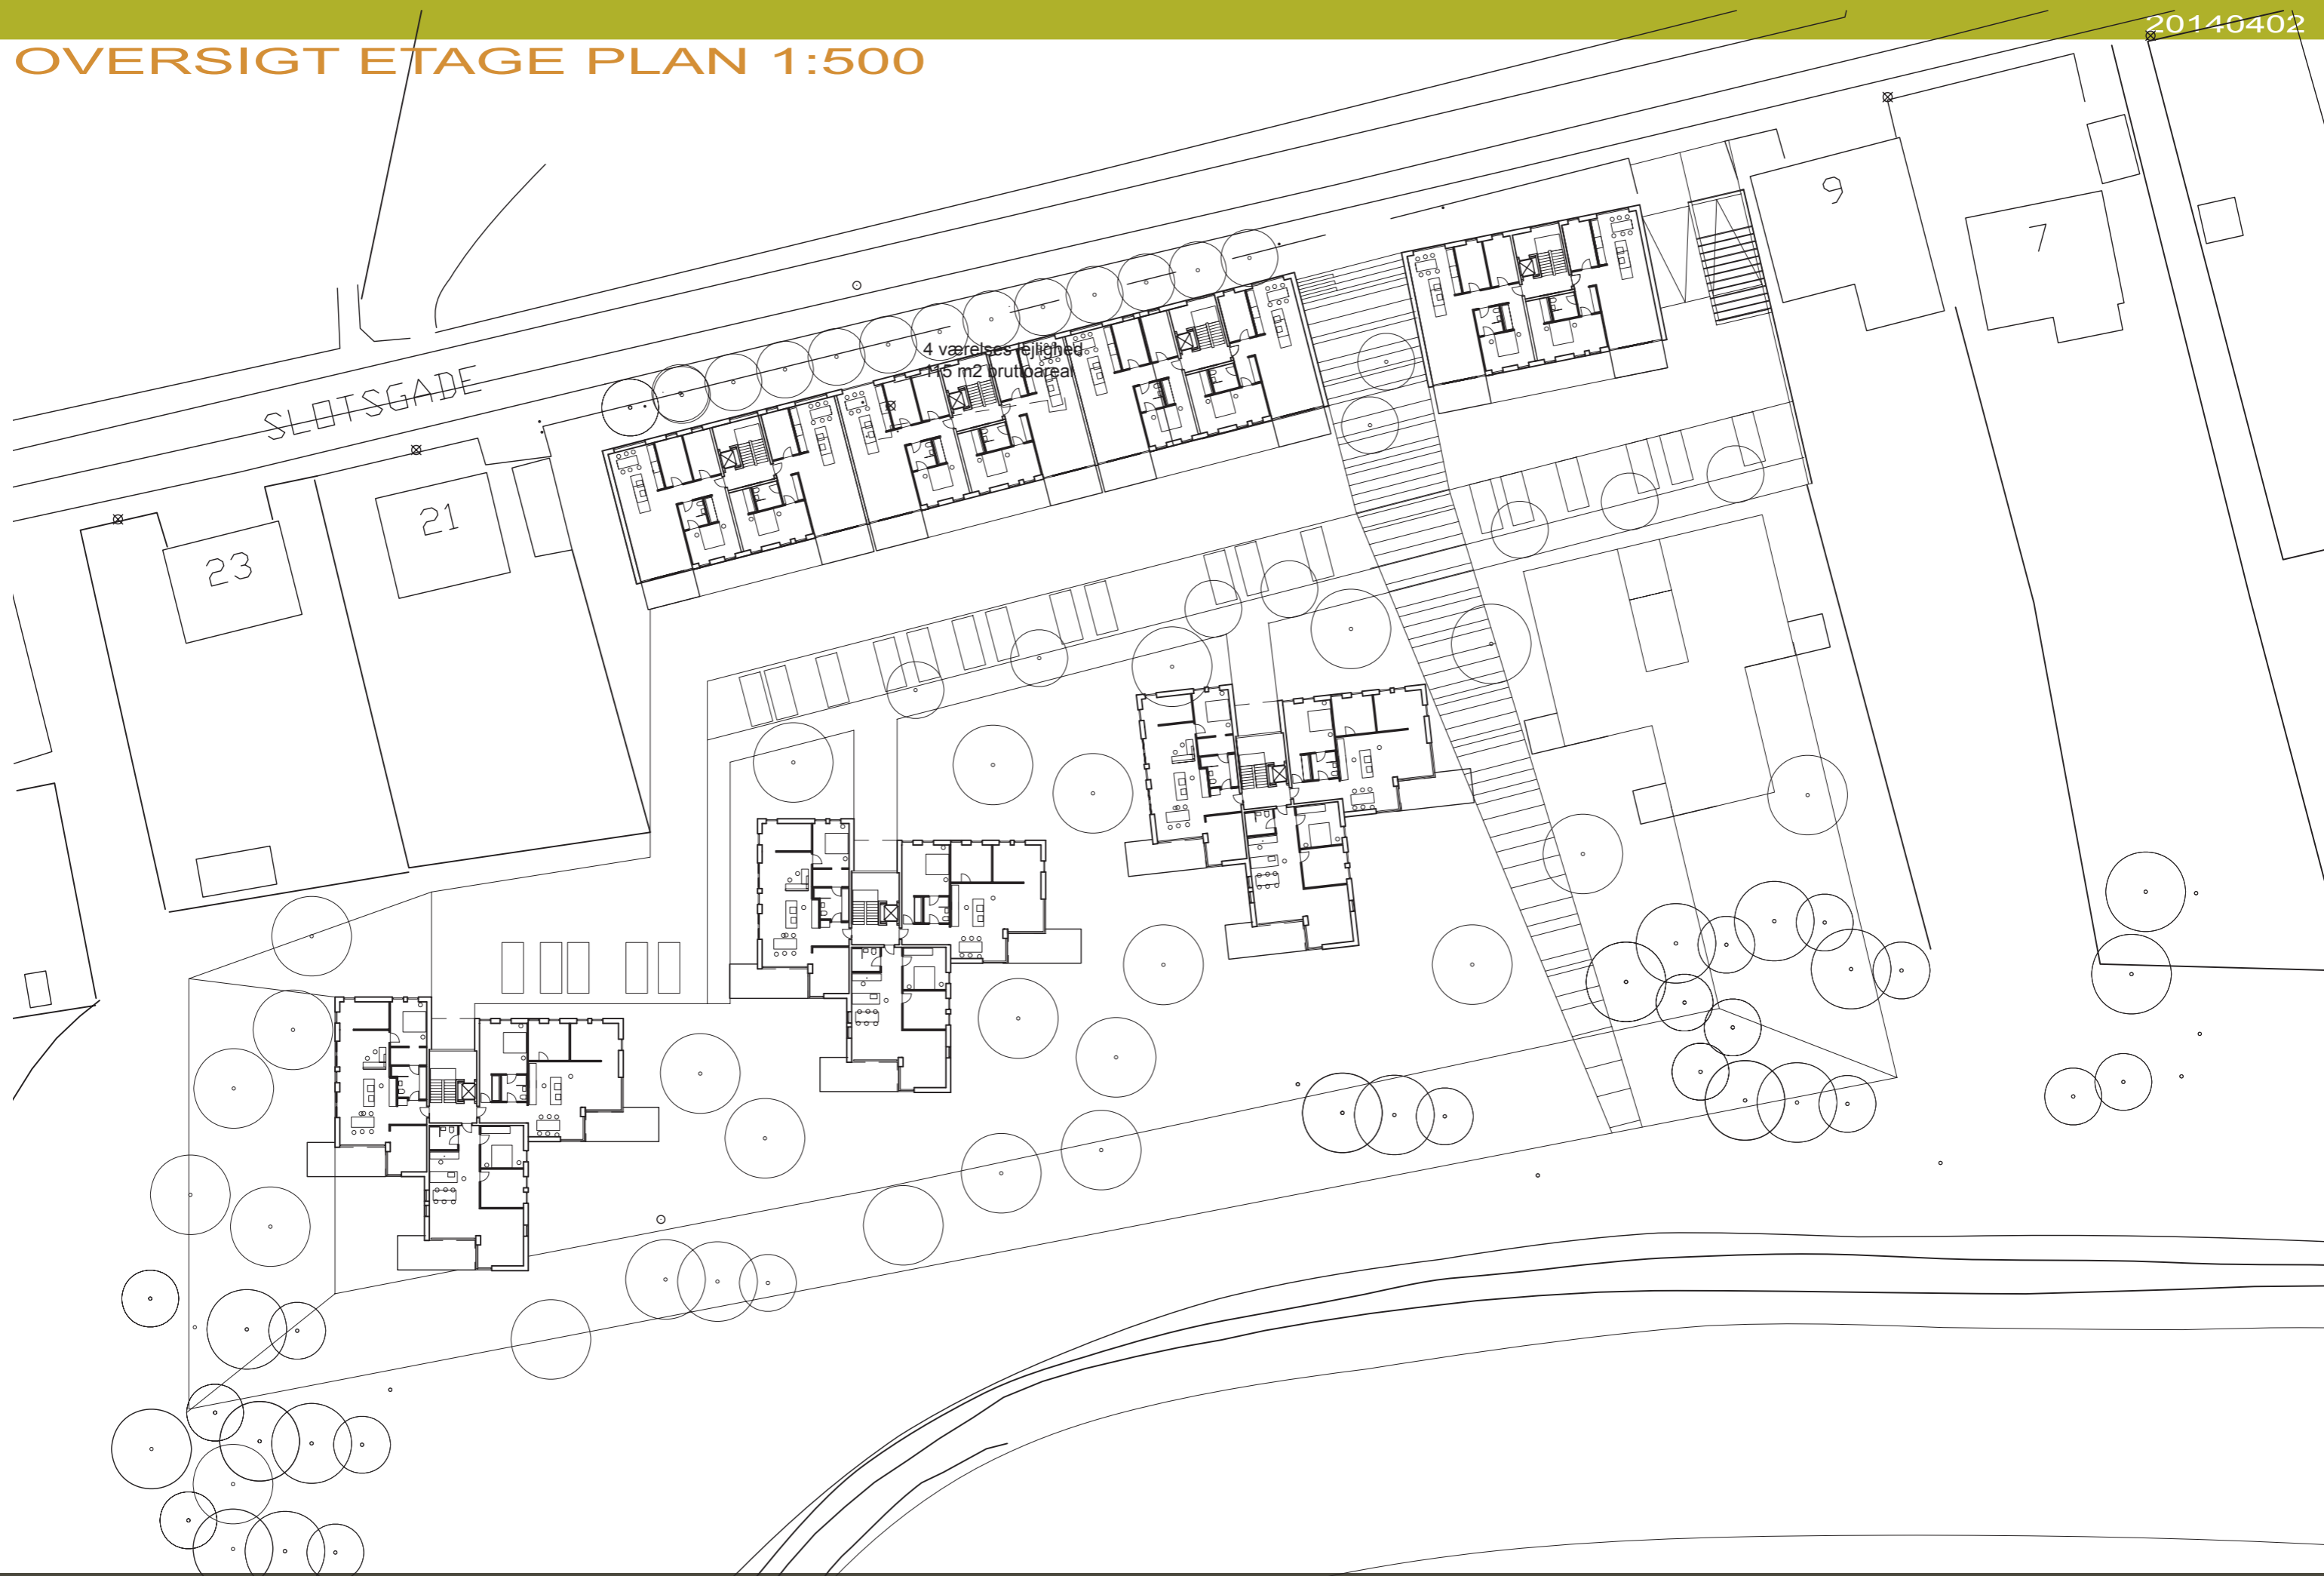

BELIGGENHEDSPLAN 1:1000

ALTERNATIV BELIGGENHEDSPLAN 1:1000

BELIGGENHEDSPLAN 1:500

ANTAL BOLIGER:
 24 ENHEDER 3 OG 4 RUMS I SLOTS HUSENE
 36 ENHEDER 3 OG 4 RUMS I Å HUSENE

OVERSIGT STUEETAGE PLAN 1:500

OVERSIGT ETAGE PLAN 1:500

PRINCIP LEJLIGHEDSPLANER 1:100

PRINCIPIELLE PLANLØSNINGER PÅ IDENIVEAU
SLOTS HUSENE

4 værelses lejlighed
115 m2 bruttoareal

3 værelses lejlighed
105 m2 bruttoareal

PRINCIP LEJLIGHEDSPLANER 1:100

PRINCIP SNIT I GRUNDEN