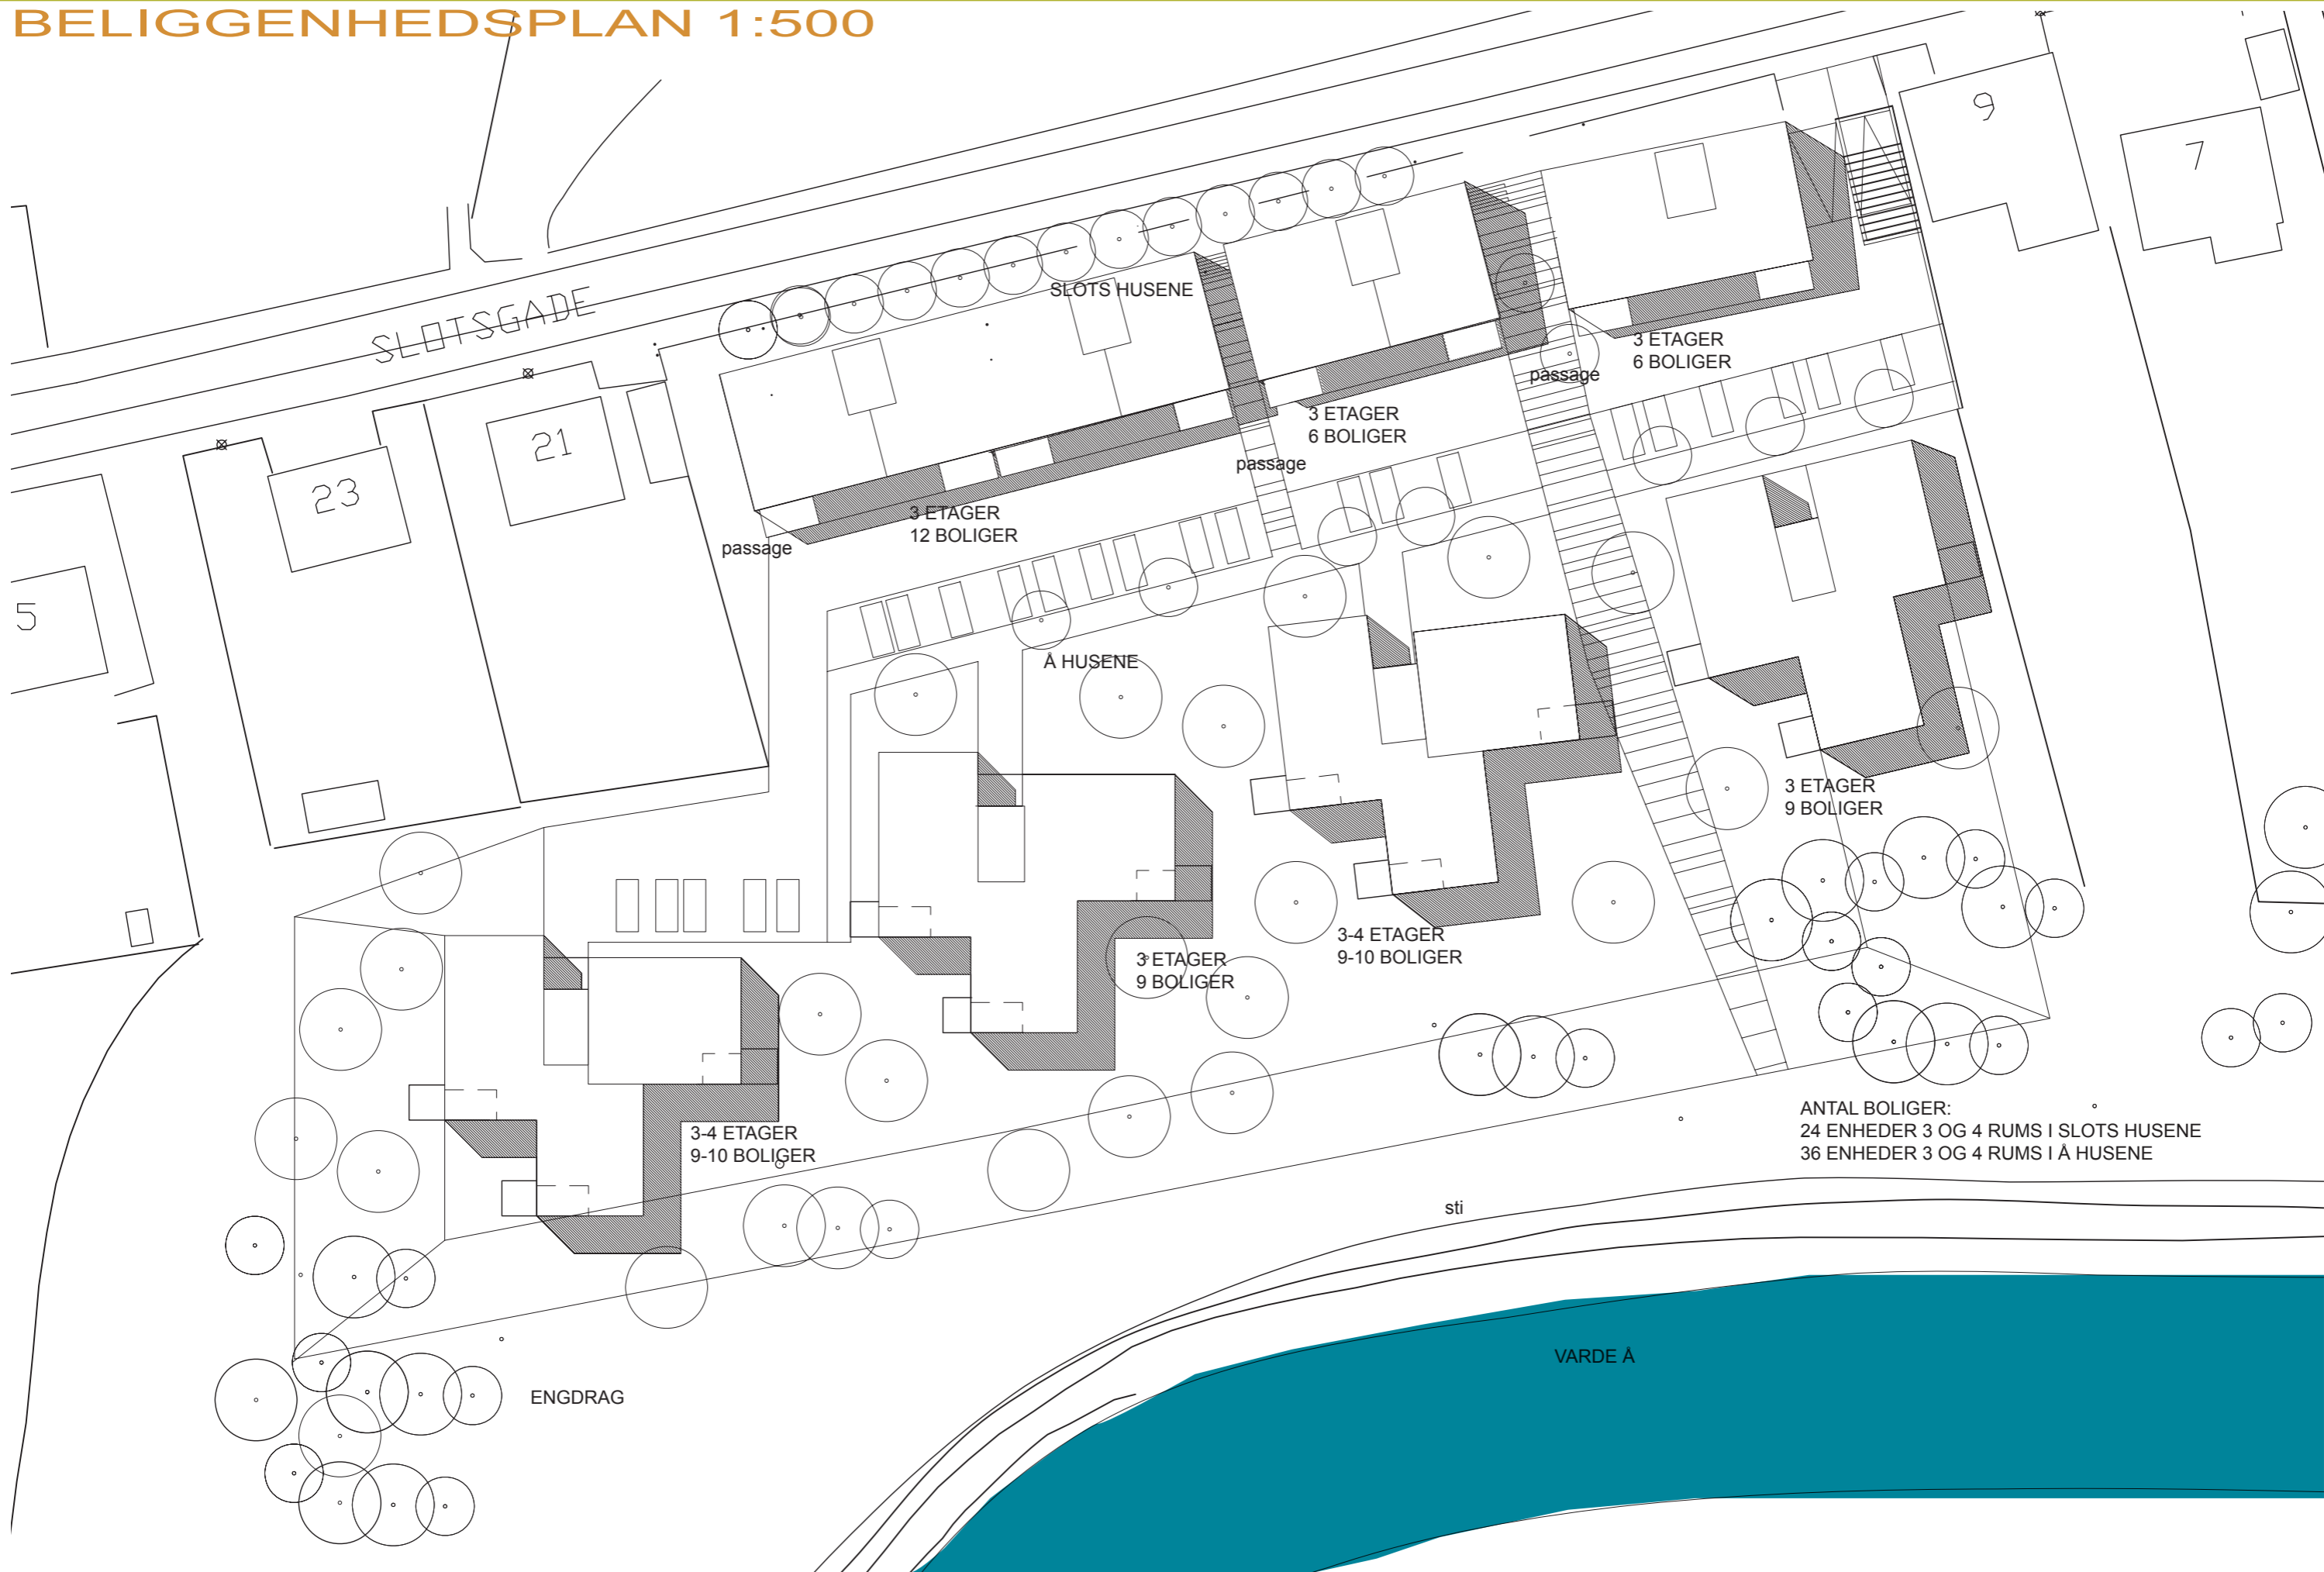

BELIGGENHEDSPLAN 1:1000

ALTERNATIV BELIGGENHEDSPLAN 1:1000

BELIGGENHEDSPLAN 1:500

ANTAL BOLIGER:
 24 ENHEDER 3 OG 4 RUMS I SLOTS HUSENE
 36 ENHEDER 3 OG 4 RUMS I Å HUSENE

OVERSIGT STUEETAGE PLAN 1:500

OVERSIGT ETAGE PLAN 1:500

PRINCIP LEJLIGHEDSPLANER 1:100

PRINCIPIELLE PLANLØSNINGER PÅ IDENIVEAU
SLOTS HUSENE

4 værelses lejlighed
115 m2 bruttoareal

3 værelses lejlighed
105 m2 bruttoareal

PRINCIP LEJLIGHEDSPLANER 1:100

PRINCIP SNIT I GRUNDEN